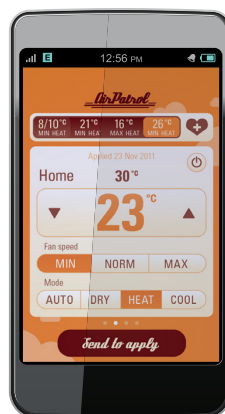

Anläggningen kan styras på många olika sätt. För iPhone och Android finns egna fria appar, och med andra telefoner anläggningen kan styras via SMS. AirPatrol är designad och tillverkad i EU samt är testad i Nordiska länder för att garantera funktionen med tillhörande kvalitetskrav.

Luftvärmepumpens fjärrkontroll via din mobil

AirPatrol

Sparar pengar

Reducerar dina uppvärmningskostnader! Värm villan när du är hemma och sänk temperaturen när du är på resande fot.

Gör livet lättare

Istället för att köra hem för att ändra dina värmepumpsinställningar, kan du nu göra det via din mobil, oberoende var du är.

Lätt att installera

Placera bara SIM-kortet i din AirPatrol, placera AirPatrol var som helst i närheten av värmepumpens inredel och du är färdigt!

FUNKTIONSBESKRIVNING

Sänd meddelande till värmepumpen via iPhone/Android applikationer (tillgängligt på finska, engelska, svenska och norska) eller skicka meddelande till värmepumpen i form av SMS-meddelande.