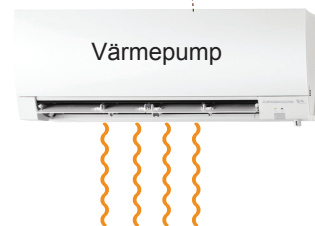

AirPatrol – den innovativa värmepumpsstyrningen, som du använder med din mobil

AirPatrol är lätt att installera och använda. Den har ett starkt Li-ion batteri, vilket säkerställer längsta möjliga drifttid. AirPatrol kan ligga var som helst i närheten av luftvärmepumpens inredel. De starka infraröda LED-lamporna skapar kraftiga signaler, vilket ger effektivitet samt funktionssäkerhet.

Luftvärmepumpens fjärrkontroll via din mobil

AirPatrol

Sparar pengar

Reducerar dina uppvärmningskostnader! Värm villan när du är hemma och sänk temperaturen när du är på resande fot.

Gör livet lättare

Istället för att köra hem för att ändra dina värmepumpsinställningar, kan du nu göra det via din mobil, oberoende var du är.

Lätt att installera

Placera bara SIM-kortet i din AirPatrol, placera AirPatrol var som helst i närheten av värmepumpens inredel och du är färdigt!

FUNKTIONSBESKRIVNING

Sänd meddelande till värmepumpen via iPhone/Android applikationer (tillgängligt på finska, engelska, svenska och norska) eller skicka meddelande till värmepumpen i form av SMS-meddelande.